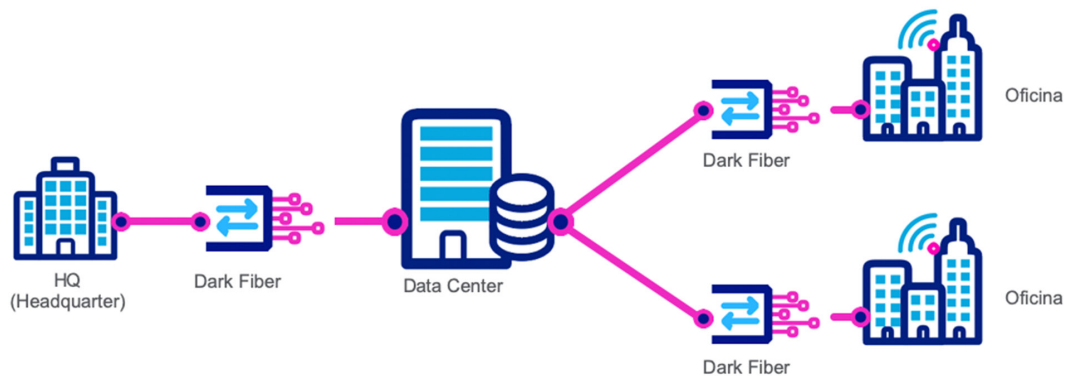

Datasheet

Dark Fiber

Anteça-se às demandas por largura de banda

Dark Fiber pode atender às suas futuras demandas por largura de banda e manter seus custos sob controle.

Os benefícios de uma rede própria, sem riscos

Com as soluções de fibra óptica Dark Fiber, oferecemos todos os benefícios de uma rede própria, sem nenhum de seus riscos. Você não precisa construir a rede por conta própria ou fazer enormes investimentos iniciais, com todos os riscos que isso envolve.

Administramos as necessidades de seu negócio em crescimento, atendendo às suas futuras demandas por largura de banda e mantendo os custos sob controle. Temos uma enorme experiência na gestão de redes e em atender às necessidades de conectividade das empresas: contando conosco como parceiros tecnológicos, garantimos que sua empresa estará na linha de frente.

Em constante evolução

Nossa equipe de especialistas está sempre disponível para avaliar oportunidades que possam surgir para a evolução da sua rede e para levar seu negócio para onde você precisar, enquanto fornece um desempenho sem precedentes e uma experiência única para seus usuários.

Figura 1
Dark Fiber

Benefícios

Presença regional

Um único provedor de rede para as necessidades de acesso, independentemente da localidade, graças à infraestrutura regional da Cirion.

Gestão de projeto

Os especialistas da Cirion colaboram com o cliente para projetar sua rede.

Redução de custos operacionais

Minimiza os gastos com hardware e as necessidades de recursos humanos.

Tolerância a falhas

Aumenta a disponibilidade com serviços protegidos de Dark Fiber.