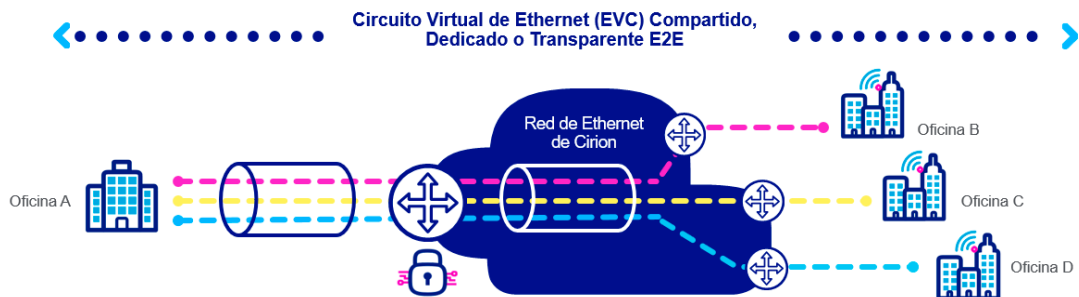

Datasheet

Ethernet

Plataforma Ethernet de Cirion en Latinoamérica

Soluciones Ethernet

Nuestro portfolio de servicios de Ethernet de nueva generación está construido sobre la plataforma de acceso Metro. La solución Ethernet de Cirion permite que la red responda a las demandas de conectividad de negocios en tiempo real, transformando el modo de diseñar y gerenciar tu red.

Las organizaciones de todo el mundo continúan invirtiendo en conectividad para respaldar una amplia variedad de casos de uso digital. Las plataformas de conmutación Ethernet son un componente central para permitir una conectividad segura, confiable y de alta velocidad entre usuarios, dispositivos y elementos dentro de los entornos de campus y sucursales y las aplicaciones en las que dependen.

Figura 1
Plataforma Ethernet de Cirion

Beneficios

Agilidad y rendimiento

Mayor agilidad y rendimiento para lidiar con picos de tráfico, sin exceder el ancho de banda.

Flexibilidad

Conexiones compartidas, dedicadas o transparentes según la necesidad. Prioriza el tráfico de manera eficaz.

Tolerancia ante fallas

SLA's con disponibilidad similar a los servicios de transporte dedicados.

Seguridad

Opción de cifrado E2E. Con gestión de contraseña de encriptación controlada por el cliente a través de un portal local.