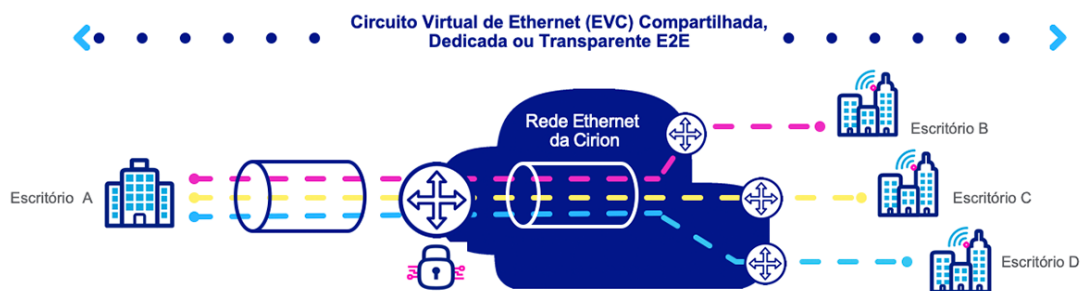

Datasheet

Ethernet

Plataforma Ethernet da Cirion na América Latina

Soluções Ethernet

Nosso portfólio de serviços de Ethernet de nova geração é construído sobre a plataforma de acesso Metro. A solução Ethernet da Cirion permite que a rede atenda às demandas de conectividade de negócios em tempo real, transformando a forma de projetar e administrar sua rede.

Organizações do mundo todo continuam investindo em conectividade para apoiar uma grande variedade de casos de uso digital. As plataformas de comutação Ethernet são um componente central para possibilitar uma conectividade segura, confiável e de alta velocidade entre usuários, dispositivos e elementos, em ambientes de campus e filiais e as aplicações das quais dependem.

Figura 1
Plataforma Ethernet da Cirion

Benefícios

Agilidade e desempenho

Maior agilidade e desempenho para lidar com picos de tráfego, sem exceder a largura de banda.

Flexibilidade

Conexões compartilhadas, dedicadas ou transparentes, de acordo com a necessidade. Prioriza o tráfego de forma eficaz.

Tolerância diante de falhas

SLAs com disponibilidade similar a dos serviços de Transporte dedicados.

Segurança

Opção de encriptação E2E. Com gestão de senha de encriptação controlada pelo cliente através de um portal local.