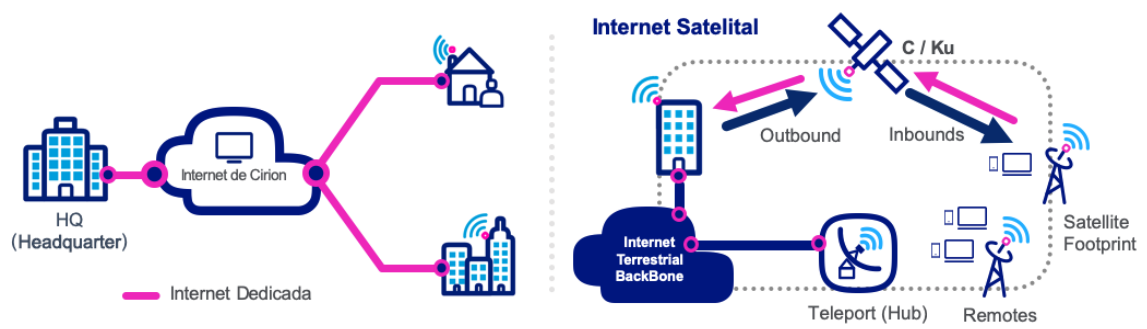

Datasheet

Servicios de Internet

Alcance global, seguridad y velocidad

Proveemos conectividad global segura de alto rendimiento para diversas arquitecturas de red. Nuestros servicios de Internet Dedicado de alta velocidad por fibra óptica, además de radio y satélite, combinan alcance global, seguridad y la disponibilidad necesaria para el uso de aplicaciones en la nube de manera confiable.

Soluciones de Negocio

Aproveche las mayores eficiencias operacionales de una solución de un único proveedor:

La solución de Internet de Cirion ofrece acceso rápido y confiable a Internet global en nuestra amplia red de alto desempeño. Ofrecemos conectividad de una red latinoamericana con alcance global, atraviesa más de 12 países de América Latina; presencia en al menos 5 IXP de la región; sirviendo a más de 500 mercados globales y 25 Tbps de capacidad de peering en la región. Tenemos una de las redes de fibra terrestre y submarina más extensas y operamos una de las plataformas carrier-neutral de data centers más seguras e interconectadas de la región.

Figura 1
Servicios de Internet Dedicado

Beneficios

Alcance y disponibilidad

Extensa red IP con interconexiones de peering para una mejor experiencia de las apps. Gran pisada satelital en la región, que facilita la conectividad en zonas más remotas.

La solución es reconocida por empresas globales por su escalabilidad, disponibilidad y confiabilidad.

Cirion ofrece:

- Conectividad de una red latinoamericana con alcance global.
- Acceso a Internet dedicado escalable, de nivel empresarial y de alta velocidad.
- 50 mil kms de fibra terrestre; 36 mil kms de cable submarino.
- Menos saltos de red para una conexión de alta calidad con velocidad y resiliencia.
- Un conjunto completo de Managed Security Services para mayor protección y desempeño de red, con vigilancia de seguridad 24 horas por día proporcionada por el Security Operations Center (SOC) de Cirion.